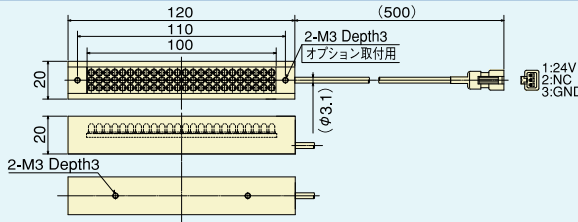

Bar Lights

Series	Model No.	Color※	Dimension of Lighting Area (mm)	Power Consumption	External Dimension
UB Series	UB-34R8	Red	34×8	24V/1.0W	UB-34*8
	UB-34W8	White		24V/1.6W	
	UB-34B8	Blue		24V/1.6W	
	UB-50R15	Red	50×15	24V/1.4W	UB-50*15
	UB-50W15	White		24V/2.4W	
	UB-50B15	Blue		24V/2.4W	
	UB-75R15	Red	75×15	24V/2.4W	UB-75*15
	UB-75W15	White		24V/3.7W	
	UB-75B15	Blue		24V/3.7W	
	UB-75R30	Red	75×30	24V/4.3W	UB-75*30
	UB-75W30	White		24V/7.3W	
	UB-75B30	Blue		24V/7.3W	
	UB-100R15	Red	100×15	24V/2.9W	UB-100*15
	UB-100W15	White		24V/4.9W	
	UB-100B15	Blue		24V/4.9W	
	UB-130R15	Red	130×15	24V/3.8W	UB-130*15
	UB-130W15	White		24V/6.5W	
	UB-130B15	Blue		24V/6.5W	
	UB-150R15	Red	150×15	24V/4.3W	UB-150*15
	UB-150W15	White		24V/7.3W	
	UB-150B15	Blue		24V/7.3W	
	UB-200R15	Red	200×15	24V/5.8W	UB-200*15
	UB-200W15	White		24V/9.8W	
	UB-200B15	Blue		24V/9.8W	
	UB-200R20	Red	200×20	24V/7.7W	UB-200*20
	UB-200W20	White		24V/13.1W	
	UB-200B20	Blue		24V/13.1W	
	UB-200R30	Red	200×30	24V/11.5W	UB-200*30
	UB-200W30	White		24V/19.6W	
	UB-200B30	Blue		24V/19.6W	
UB-250R15	Red	250×15	24V/7.2W	UB-250*15	
UB-250W15	White		24V/12.2W		
UB-250B15	Blue		24V/12.2W		
UB-300R15	Red	300×15	24V/8.6W	UB-300*15	
UB-300W15	White		24V/14.7W		
UB-300B15	Blue		24V/14.7W		
UB-500R6	Red	500×6	24V/10.1W	UB-500*6	
UB-500W6	White		24V/10.1W		
UB-500B6	Blue		24V/10.1W		

UB-50R15 Light distribution at various WD

UB-50R15 Light distribution at WD 10mm

UB-34*8

UB-50*15

UB-75*15

UB-75*30

UB-100*15

UB-130*15

UB-150*15

UB-200*15

UB-200*20

UB-200*30

UB-250*15

UB-300*15

UB-500*6

All dimensions in mm