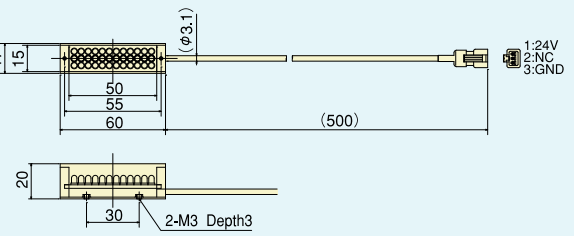

Bar Lights

Series	Model No.	Color※	Dimension of Lighting Area (mm)	Power Consumption	External Dimension
UB Series	UB-34R8	Red	34×8	24V/1.0W	UB-34*8
	UB-34W8	White		24V/1.6W	
	UB-34B8	Blue		24V/1.6W	
	UB-50R15	Red	50×15	24V/1.4W	UB-50*15
	UB-50W15	White		24V/2.4W	
	UB-50B15	Blue		24V/2.4W	
	UB-75R15	Red	75×15	24V/2.4W	UB-75*15
	UB-75W15	White		24V/3.7W	
	UB-75B15	Blue		24V/3.7W	
	UB-75R30	Red	75×30	24V/4.3W	UB-75*30
	UB-75W30	White		24V/7.3W	
	UB-75B30	Blue		24V/7.3W	
	UB-100R15	Red	100×15	24V/2.9W	UB-100*15
	UB-100W15	White		24V/4.9W	
	UB-100B15	Blue		24V/4.9W	
	UB-130R15	Red	130×15	24V/3.8W	UB-130*15
	UB-130W15	White		24V/6.5W	
	UB-130B15	Blue		24V/6.5W	
	UB-150R15	Red	150×15	24V/4.3W	UB-150*15
	UB-150W15	White		24V/7.3W	
	UB-150B15	Blue		24V/7.3W	
	UB-200R15	Red	200×15	24V/5.8W	UB-200*15
	UB-200W15	White		24V/9.8W	
	UB-200B15	Blue		24V/9.8W	
	UB-200R20	Red	200×20	24V/7.7W	UB-200*20
	UB-200W20	White		24V/13.1W	
	UB-200B20	Blue		24V/13.1W	
	UB-200R30	Red	200×30	24V/11.5W	UB-200*30
	UB-200W30	White		24V/19.6W	
	UB-200B30	Blue		24V/19.6W	
UB-250R15	Red	250×15	24V/7.2W	UB-250*15	
UB-250W15	White		24V/12.2W		
UB-250B15	Blue		24V/12.2W		
UB-300R15	Red	300×15	24V/8.6W	UB-300*15	
UB-300W15	White		24V/14.7W		
UB-300B15	Blue		24V/14.7W		
UB-500R6	Red	500×6	24V/10.1W	UB-500*6	
UB-500W6	White		24V/10.1W		
UB-500B6	Blue		24V/10.1W		

UB-50R15 Light distribution at various WD

UB-50R15 Light distribution at WD 10mm

UB-34*8

UB-50*15

UB-75*15

UB-75*30

UB-100*15

UB-130*15

UB-150*15

UB-200*15

UB-200*20

UB-200*30

UB-250*15

UB-300*15

UB-500*6

All dimensions in mm