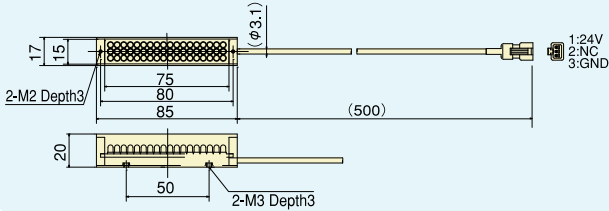

Bar Lights

Series	Model No.	Color※	Dimension of Lighting Area (mm)	Power Consumption	External Dimension
UB Series	UB-34R8	Red	34×8	24V/1.0W	UB-34*8
	UB-34W8	White		24V/1.6W	
	UB-34B8	Blue		24V/1.6W	
	UB-50R15	Red	50×15	24V/1.4W	UB-50*15
	UB-50W15	White		24V/2.4W	
	UB-50B15	Blue		24V/2.4W	
	UB-75R15	Red	75×15	24V/2.4W	UB-75*15
	UB-75W15	White		24V/3.7W	
	UB-75B15	Blue		24V/3.7W	
	UB-75R30	Red	75×30	24V/4.3W	UB-75*30
	UB-75W30	White		24V/7.3W	
	UB-75B30	Blue		24V/7.3W	
	UB-100R15	Red	100×15	24V/2.9W	UB-100*15
	UB-100W15	White		24V/4.9W	
	UB-100B15	Blue		24V/4.9W	
	UB-130R15	Red	130×15	24V/3.8W	UB-130*15
	UB-130W15	White		24V/6.5W	
	UB-130B15	Blue		24V/6.5W	
	UB-150R15	Red	150×15	24V/4.3W	UB-150*15
	UB-150W15	White		24V/7.3W	
	UB-150B15	Blue		24V/7.3W	
	UB-200R15	Red	200×15	24V/5.8W	UB-200*15
	UB-200W15	White		24V/9.8W	
	UB-200B15	Blue		24V/9.8W	
	UB-200R20	Red	200×20	24V/7.7W	UB-200*20
	UB-200W20	White		24V/13.1W	
	UB-200B20	Blue		24V/13.1W	
	UB-200R30	Red	200×30	24V/11.5W	UB-200*30
	UB-200W30	White		24V/19.6W	
	UB-200B30	Blue		24V/19.6W	
UB-250R15	Red	250×15	24V/7.2W	UB-250*15	
UB-250W15	White		24V/12.2W		
UB-250B15	Blue		24V/12.2W		
UB-300R15	Red	300×15	24V/8.6W	UB-300*15	
UB-300W15	White		24V/14.7W		
UB-300B15	Blue		24V/14.7W		
UB-500R6	Red	500×6	24V/10.1W	UB-500*6	
UB-500W6	White		24V/10.1W		
UB-500B6	Blue		24V/10.1W		

UB-50R15 Light distribution at various WD

UB-50R15 Light distribution at WD 10mm

UB-34*8

UB-50*15

UB-75*15

UB-75*30

UB-100*15

UB-130*15

UB-150*15

UB-200*15

UB-200*20

UB-200*30

UB-250*15

UB-300*15

UB-500*6

All dimensions in mm