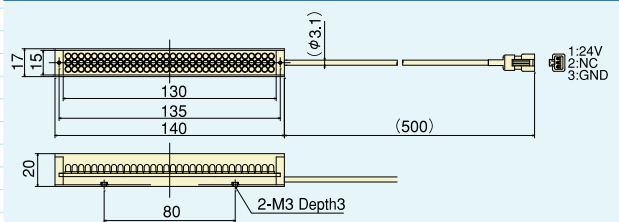

Bar Lights

Series	Model No.	Color※	Dimension of Lighting Area (mm)	Power Consumption	External Dimension
UB Series	UB-34R8	Red	34×8	24V/1.0W	UB-34*8
	UB-34W8	White		24V/1.6W	
	UB-34B8	Blue		24V/1.6W	
	UB-50R15	Red	50×15	24V/1.4W	UB-50*15
	UB-50W15	White		24V/2.4W	
	UB-50B15	Blue		24V/2.4W	
	UB-75R15	Red	75×15	24V/2.4W	UB-75*15
	UB-75W15	White		24V/3.7W	
	UB-75B15	Blue		24V/3.7W	
	UB-75R30	Red	75×30	24V/4.3W	UB-75*30
	UB-75W30	White		24V/7.3W	
	UB-75B30	Blue		24V/7.3W	
	UB-100R15	Red	100×15	24V/2.9W	UB-100*15
	UB-100W15	White		24V/4.9W	
	UB-100B15	Blue		24V/4.9W	
	UB-130R15	Red	130×15	24V/3.8W	UB-130*15
	UB-130W15	White		24V/6.5W	
	UB-130B15	Blue		24V/6.5W	
	UB-150R15	Red	150×15	24V/4.3W	UB-150*15
	UB-150W15	White		24V/7.3W	
	UB-150B15	Blue		24V/7.3W	
	UB-200R15	Red	200×15	24V/5.8W	UB-200*15
	UB-200W15	White		24V/9.8W	
	UB-200B15	Blue		24V/9.8W	
	UB-200R20	Red	200×20	24V/7.7W	UB-200*20
	UB-200W20	White		24V/13.1W	
	UB-200B20	Blue		24V/13.1W	
	UB-200R30	Red	200×30	24V/11.5W	UB-200*30
	UB-200W30	White		24V/19.6W	
	UB-200B30	Blue		24V/19.6W	
UB-250R15	Red	250×15	24V/7.2W	UB-250*15	
UB-250W15	White		24V/12.2W		
UB-250B15	Blue		24V/12.2W		
UB-300R15	Red	300×15	24V/8.6W	UB-300*15	
UB-300W15	White		24V/14.7W		
UB-300B15	Blue		24V/14.7W		
UB-500R6	Red	500×6	24V/10.1W	UB-500*6	
UB-500W6	White		24V/10.1W		
UB-500B6	Blue		24V/10.1W		

UB-50R15 Light distribution at various WD

UB-50R15 Light distribution at WD 10mm

UB-34*8

UB-50*15

UB-75*15

UB-75*30

UB-100*15

UB-130*15

UB-150*15

UB-200*15

UB-200*20

UB-200*30

UB-250*15

UB-300*15

UB-500*6

All dimensions in mm