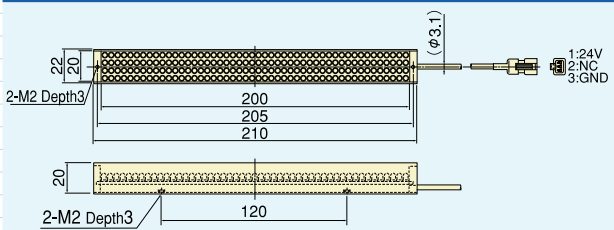

Bar Lights

Series	Model No.	Color※	Dimension of Lighting Area (mm)	Power Consumption	External Dimension
UB Series	UB-34R8	Red	34×8	24V/1.0W	UB-34*8
	UB-34W8	White		24V/1.6W	
	UB-34B8	Blue		24V/1.6W	
	UB-50R15	Red	50×15	24V/1.4W	UB-50*15
	UB-50W15	White		24V/2.4W	
	UB-50B15	Blue		24V/2.4W	
	UB-75R15	Red	75×15	24V/2.4W	UB-75*15
	UB-75W15	White		24V/3.7W	
	UB-75B15	Blue		24V/3.7W	
	UB-75R30	Red	75×30	24V/4.3W	UB-75*30
	UB-75W30	White		24V/7.3W	
	UB-75B30	Blue		24V/7.3W	
	UB-100R15	Red	100×15	24V/2.9W	UB-100*15
	UB-100W15	White		24V/4.9W	
	UB-100B15	Blue		24V/4.9W	
	UB-130R15	Red	130×15	24V/3.8W	UB-130*15
	UB-130W15	White		24V/6.5W	
	UB-130B15	Blue		24V/6.5W	
	UB-150R15	Red	150×15	24V/4.3W	UB-150*15
	UB-150W15	White		24V/7.3W	
	UB-150B15	Blue		24V/7.3W	
	UB-200R15	Red	200×15	24V/5.8W	UB-200*15
	UB-200W15	White		24V/9.8W	
	UB-200B15	Blue		24V/9.8W	
	UB-200R20	Red	200×20	24V/7.7W	UB-200*20
	UB-200W20	White		24V/13.1W	
	UB-200B20	Blue		24V/13.1W	
	UB-200R30	Red	200×30	24V/11.5W	UB-200*30
	UB-200W30	White		24V/19.6W	
	UB-200B30	Blue		24V/19.6W	
UB-250R15	Red	250×15	24V/7.2W	UB-250*15	
UB-250W15	White		24V/12.2W		
UB-250B15	Blue		24V/12.2W		
UB-300R15	Red	300×15	24V/8.6W	UB-300*15	
UB-300W15	White		24V/14.7W		
UB-300B15	Blue		24V/14.7W		
UB-500R6	Red	500×6	24V/10.1W	UB-500*6	
UB-500W6	White		24V/10.1W		
UB-500B6	Blue		24V/10.1W		

UB-50R15 Light distribution at various WD

UB-50R15 Light distribution at WD 10mm

UB-34*8

UB-50*15

UB-75*15

UB-75*30

UB-100*15

UB-130*15

UB-150*15

UB-200*15

UB-200*20

UB-200*30

UB-250*15

UB-300*15

UB-500*6

All dimensions in mm