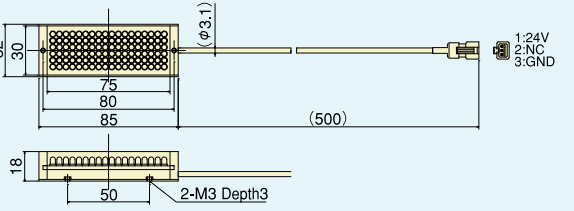

Bar Lights

Series	Model No.	Color※	Dimension of Lighting Area (mm)	Power Consumption	External Dimension
UB Series	UB-34R8	Red	34×8	24V/1.0W	UB-34*8
	UB-34W8	White		24V/1.6W	
	UB-34B8	Blue		24V/1.6W	
	UB-50R15	Red	50×15	24V/1.4W	UB-50*15
	UB-50W15	White		24V/2.4W	
	UB-50B15	Blue		24V/2.4W	
	UB-75R15	Red	75×15	24V/2.4W	UB-75*15
	UB-75W15	White		24V/3.7W	
	UB-75B15	Blue		24V/3.7W	
	UB-75R30	Red	75×30	24V/4.3W	UB-75*30
	UB-75W30	White		24V/7.3W	
	UB-75B30	Blue		24V/7.3W	
	UB-100R15	Red	100×15	24V/2.9W	UB-100*15
	UB-100W15	White		24V/4.9W	
	UB-100B15	Blue		24V/4.9W	
	UB-130R15	Red	130×15	24V/3.8W	UB-130*15
	UB-130W15	White		24V/6.5W	
	UB-130B15	Blue		24V/6.5W	
	UB-150R15	Red	150×15	24V/4.3W	UB-150*15
	UB-150W15	White		24V/7.3W	
	UB-150B15	Blue		24V/7.3W	
	UB-200R15	Red	200×15	24V/5.8W	UB-200*15
	UB-200W15	White		24V/9.8W	
	UB-200B15	Blue		24V/9.8W	
	UB-200R20	Red	200×20	24V/7.7W	UB-200*20
	UB-200W20	White		24V/13.1W	
	UB-200B20	Blue		24V/13.1W	
	UB-200R30	Red	200×30	24V/11.5W	UB-200*30
	UB-200W30	White		24V/19.6W	
	UB-200B30	Blue		24V/19.6W	
UB-250R15	Red	250×15	24V/7.2W	UB-250*15	
UB-250W15	White		24V/12.2W		
UB-250B15	Blue		24V/12.2W		
UB-300R15	Red	300×15	24V/8.6W	UB-300*15	
UB-300W15	White		24V/14.7W		
UB-300B15	Blue		24V/14.7W		
UB-500R6	Red	500×6	24V/10.1W	UB-500*6	
UB-500W6	White		24V/10.1W		
UB-500B6	Blue		24V/10.1W		

UB-50R15 Light distribution at various WD

UB-50R15 Light distribution at WD 10mm

UB-34*8

UB-50*15

UB-75*15

UB-75*30

UB-100*15

UB-130*15

UB-150*15

UB-200*15

UB-200*20

UB-200*30

UB-250*15

UB-300*15

UB-500*6

All dimensions in mm