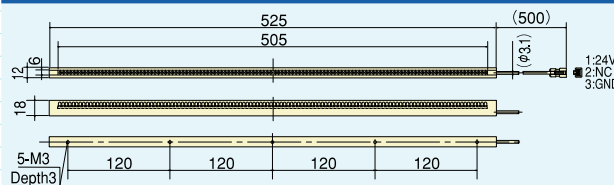

Bar Lights

Series	Model No.	Color※	Dimension of Lighting Area (mm)	Power Consumption	External Dimension
UB Series	UB-34R8	Red	34×8	24V/1.0W	UB-34*8
	UB-34W8	White		24V/1.6W	
	UB-34B8	Blue		24V/1.6W	
	UB-50R15	Red	50×15	24V/1.4W	UB-50*15
	UB-50W15	White		24V/2.4W	
	UB-50B15	Blue		24V/2.4W	
	UB-75R15	Red	75×15	24V/2.4W	UB-75*15
	UB-75W15	White		24V/3.7W	
	UB-75B15	Blue		24V/3.7W	
	UB-75R30	Red	75×30	24V/4.3W	UB-75*30
	UB-75W30	White		24V/7.3W	
	UB-75B30	Blue		24V/7.3W	
	UB-100R15	Red	100×15	24V/2.9W	UB-100*15
	UB-100W15	White		24V/4.9W	
	UB-100B15	Blue		24V/4.9W	
	UB-130R15	Red	130×15	24V/3.8W	UB-130*15
	UB-130W15	White		24V/6.5W	
	UB-130B15	Blue		24V/6.5W	
	UB-150R15	Red	150×15	24V/4.3W	UB-150*15
	UB-150W15	White		24V/7.3W	
	UB-150B15	Blue		24V/7.3W	
	UB-200R15	Red	200×15	24V/5.8W	UB-200*15
	UB-200W15	White		24V/9.8W	
	UB-200B15	Blue		24V/9.8W	
	UB-200R20	Red	200×20	24V/7.7W	UB-200*20
	UB-200W20	White		24V/13.1W	
	UB-200B20	Blue		24V/13.1W	
	UB-200R30	Red	200×30	24V/11.5W	UB-200*30
	UB-200W30	White		24V/19.6W	
	UB-200B30	Blue		24V/19.6W	
UB-250R15	Red	250×15	24V/7.2W	UB-250*15	
UB-250W15	White		24V/12.2W		
UB-250B15	Blue		24V/12.2W		
UB-300R15	Red	300×15	24V/8.6W	UB-300*15	
UB-300W15	White		24V/14.7W		
UB-300B15	Blue		24V/14.7W		
UB-500R6	Red	500×6	24V/10.1W	UB-500*6	
UB-500W6	White		24V/10.1W		
UB-500B6	Blue		24V/10.1W		

UB-50R15 Light distribution at various WD

UB-50R15 Light distribution at WD 10mm

UB-34*8

UB-50*15

UB-75*15

UB-75*30

UB-100*15

UB-130*15

UB-150*15

UB-200*15

UB-200*20

UB-200*30

UB-250*15

UB-300*15

UB-500*6

All dimensions in mm