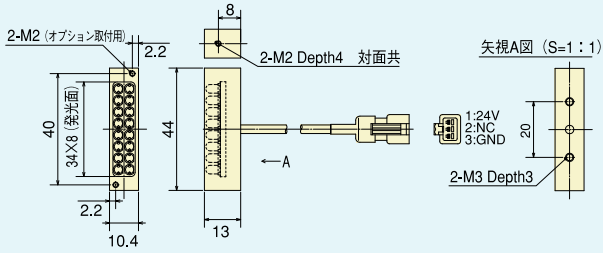

Bar Lights

Series	Model No.	Color※	Dimension of Lighting Area (mm)	Power Consumption	External Dimension
UB Series	UB-34R8	Red	34×8	24V/1.0W	UB-34*8
	UB-34W8	White		24V/1.6W	
	UB-34B8	Blue		24V/1.6W	
	UB-50R15	Red	50×15	24V/1.4W	UB-50*15
	UB-50W15	White		24V/2.4W	
	UB-50B15	Blue		24V/2.4W	
	UB-75R15	Red	75×15	24V/2.4W	UB-75*15
	UB-75W15	White		24V/3.7W	
	UB-75B15	Blue		24V/3.7W	
	UB-75R30	Red	75×30	24V/4.3W	UB-75*30
	UB-75W30	White		24V/7.3W	
	UB-75B30	Blue		24V/7.3W	
	UB-100R15	Red	100×15	24V/2.9W	UB-100*15
	UB-100W15	White		24V/4.9W	
	UB-100B15	Blue		24V/4.9W	
	UB-130R15	Red	130×15	24V/3.8W	UB-130*15
	UB-130W15	White		24V/6.5W	
	UB-130B15	Blue		24V/6.5W	
	UB-150R15	Red	150×15	24V/4.3W	UB-150*15
	UB-150W15	White		24V/7.3W	
	UB-150B15	Blue		24V/7.3W	
	UB-200R15	Red	200×15	24V/5.8W	UB-200*15
	UB-200W15	White		24V/9.8W	
	UB-200B15	Blue		24V/9.8W	
	UB-200R20	Red	200×20	24V/7.7W	UB-200*20
	UB-200W20	White		24V/13.1W	
	UB-200B20	Blue		24V/13.1W	
	UB-200R30	Red	200×30	24V/11.5W	UB-200*30
	UB-200W30	White		24V/19.6W	
	UB-200B30	Blue		24V/19.6W	
UB-250R15	Red	250×15	24V/7.2W	UB-250*15	
UB-250W15	White		24V/12.2W		
UB-250B15	Blue		24V/12.2W		
UB-300R15	Red	300×15	24V/8.6W	UB-300*15	
UB-300W15	White		24V/14.7W		
UB-300B15	Blue		24V/14.7W		
UB-500R6	Red	500×6	24V/10.1W	UB-500*6	
UB-500W6	White		24V/10.1W		
UB-500B6	Blue		24V/10.1W		

UB-50R15 Light distribution at various WD

UB-50R15 Light distribution at WD 10mm

UB-34*8

UB-50*15

UB-75*15

UB-75*30

UB-100*15

UB-130*15

UB-150*15

UB-200*15

UB-200*20

UB-200*30

UB-250*15

UB-300*15

UB-500*6

All dimensions in mm